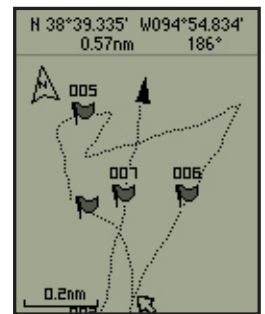

Autopista

Compás

Regata

Asistencia en Viradas

Mapa de Waypoints

Registro

Instrumentos

Waypoint

Astronomía

TABLA COMPARATIVA - Dispositivos náuticos de mano

	GPS 73	GPSMAP 78	GPSMAP 78S
Tamaño de la pantalla:	2,6"	2,6"	2,6"
Tipo de pantalla	Monocromática transreflectiva, 4 niveles	TFT transreflectiva de 65 K colores	TFT transreflectiva de 65 K colores
Resolución de pantalla	128 x 160 píxeles	160 x 240 píxeles	160 x 240 píxeles
Dimensiones, An x Al x Pr	6,6 x 15,2 x 3,0 cm	6,6 x 15,2 x 3,0 cm	6,6 x 15,2 x 3,0 cm
Peso (sin pilas)	232 g	218 g	218 g
Duración de la batería	+18 horas	20 horas	20 horas
Mapa base	No	Mapa base mundial	Mapa base mundial
Posibilidad de mapas detallados	No	Sí	Sí
Memoria de waypoints	1 000	2 000	2 000
Tracks guardados / Puntos de track	100 / 10 000	200 / 10 000	200 / 10 000
Rutas guardadas	100"	200"	200"
Alarma	Sí	Sí	Sí
Compás electrónico	No	No	Sí
Altímetro barométrico	No	No	Sí
Interfaz	USB / NMEA 0183	USB / NMEA 0183	USB / NMEA 0183
Entrada de antena externa	No	Sí	Sí
Flota	Sí	Sí	Sí

For a complete list of compatible accessories - visit garmin.com

EN LA CAJA

- GPS 73
- Correa de transporte
- Guía de inicio rápido

CARACTERÍSTICAS FÍSICAS Y RENDIMIENTO

Physical dimensions:	6.6 x 15.2 x 3.0 cm
Weight:	232 g
Display size (W x H):	3.6 x 5.4 cm / 2.6" diag.
Display resolution:	128 x 160 pixels
Display type:	4 level gray LCD
Water rating:	IPX7 ¹
Battery life:	18+ hours on 2 AA batteries (not included)