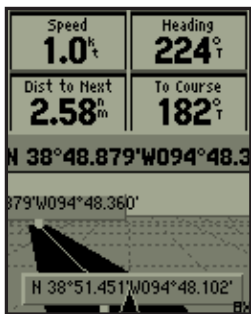

- **NUEVO SAILASSIST**
  Incluye diversas funciones para navegación a vela como línea de salida virtual, temporizadores de cuenta atrás, historial de velocidad y asistencia en viradas.
- **NUEVO MAYOR AUTONOMÍA**
  El GPS de mano puede utilizarse más de 18 horas con 2 pilas AA (no incluidas).
- **NUEVO FUNCIONES DE NAVEGACIÓN**
  Ofrece funciones para navegación como MOB, alarmas náuticas (alarma de garreo, etc.), planificación de ruta y navegación. También proporciona funcionalidades para uso al aire libre como geocaching, cálculo de área y mucho más.
- **FÁCIL DE USAR**
  Interfaz de usuario intuitiva con botones retroiluminados específicos para un uso rápido y sencillo.
- **GPS DE ALTA SENSIBILIDAD**
  Navegación por waypoints y por itinerario fiable, preciso y fácil de usar. La posición y el rumbo se actualizan cada segundo.
- **FLOTA!**
  Con una clasificación de resistencia al agua IPX7, puede soportar la exposición accidental al agua a una profundidad de hasta 1 metro y durante un periodo máximo de 30 minutos.
- **HOMEPORT**
  Usando un cable USB, conecta el dispositivo de mano a un ordenador y utiliza el software gratuito de planificación de viajes HomePort™ para planificar tus próximas rutas, además de para guardar los datos de usuario del dispositivo portátil.
- **NMEA 0183**
  La interfaz NMEA 0183 permite enviar los datos GPS del dispositivo de mano a otros dispositivos y permite que el dispositivo reciba datos como la profundidad del agua.
- **PANTALLA MONOCROMÁTICA DE ALTO CONTRASTE**
  La pantalla de alto contraste y fácil lectura bajo la luz del sol con retroiluminación integrada facilita la lectura en todas las condiciones de luz.
- **ALMACENAMIENTO DE DATOS DE USUARIO**
  Almacena hasta 1000 waypoints y 100 tracks para ayudarte a volver a tus lugares favoritos.

Autopista