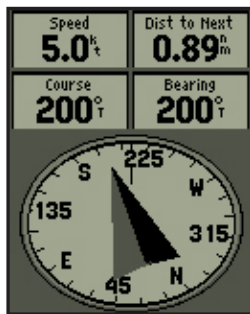

GPS 73

GPS Portátil

El GPS portátil fácil de usar con receptor GPS de alta sensibilidad marca y guarda 1000 waypoints y 100 tracks para que puedas volver a ellos cuando quieras. SailAssist para GPS 73 incluye línea de salida virtual, línea de rumbo, temporizadores de cuenta atrás, historial de velocidad y asistencia en viradas. Es la solución de navegación perfecta para barcos a motor, veleros o pequeñas embarcaciones que no dispongan de chartplotter. También es ideal como un destacado sistema de respaldo a la navegación en caso de de emergencia para todo tipo de buques. ¡Incluso flota! Proporciona las horas de amanecer y atardecer, el tiempo estimado de llegada, hombre al agua (MOB), alarmas náuticas y datos náuticos. La pantalla y las teclas disponen de retroiluminación integrada, para una fácil lectura de su pantalla de alto contraste en todas las condiciones de luz. Incluye soporte NMEA 0183 y hasta 18 horas de autonomía con 2 pilas AA (se venden por separado).

CARACTERÍSTICAS: