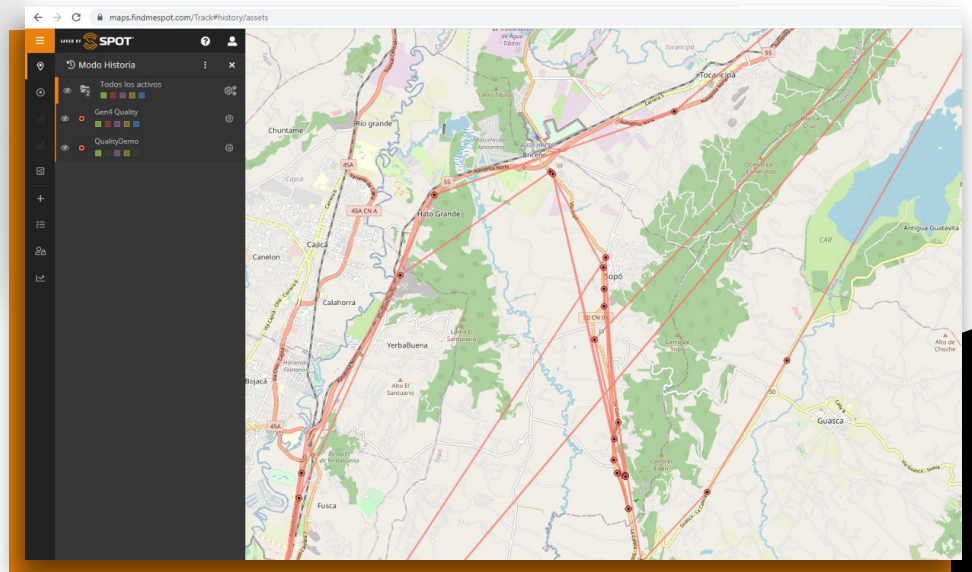

# SPOT X

SPOT X proporciona comunicaciones **satelitales** de mensajería bidireccional más allá del alcance de la telefonía móvil.

Los usuarios pueden comunicarse desde su spot x y enviar mensajes de texto a un número de teléfono, correo electrónico o entre dispositivos SPOT X en cualquier momento desde y hacia a cualquier parte del mundo.

Los gerentes pueden identificar la ubicación y **monitorear el movimiento** del dispositivo desde la plataforma de spot.

Los usuarios pueden enviar un mensaje de emergencia al centro de coordinación de rescate de FocusPoint International, Inc.

Seleccione entre intervalos de rastreo de 2½, 5, 10, 30 o 60 minutos, para que sus familiares, amigos y otros aventureros puedan seguir su progreso con la interfaz sencilla de Google Maps™ de SPOT.

## MAPA DE COBERTURA

Debido a eventos recientes en Ucrania, consulte los mapas de cobertura actualizados para los servicios Globalstar y SPOT.s

Cobertura principal de mensajes salientes

Cobertura límite de mensajes salientes