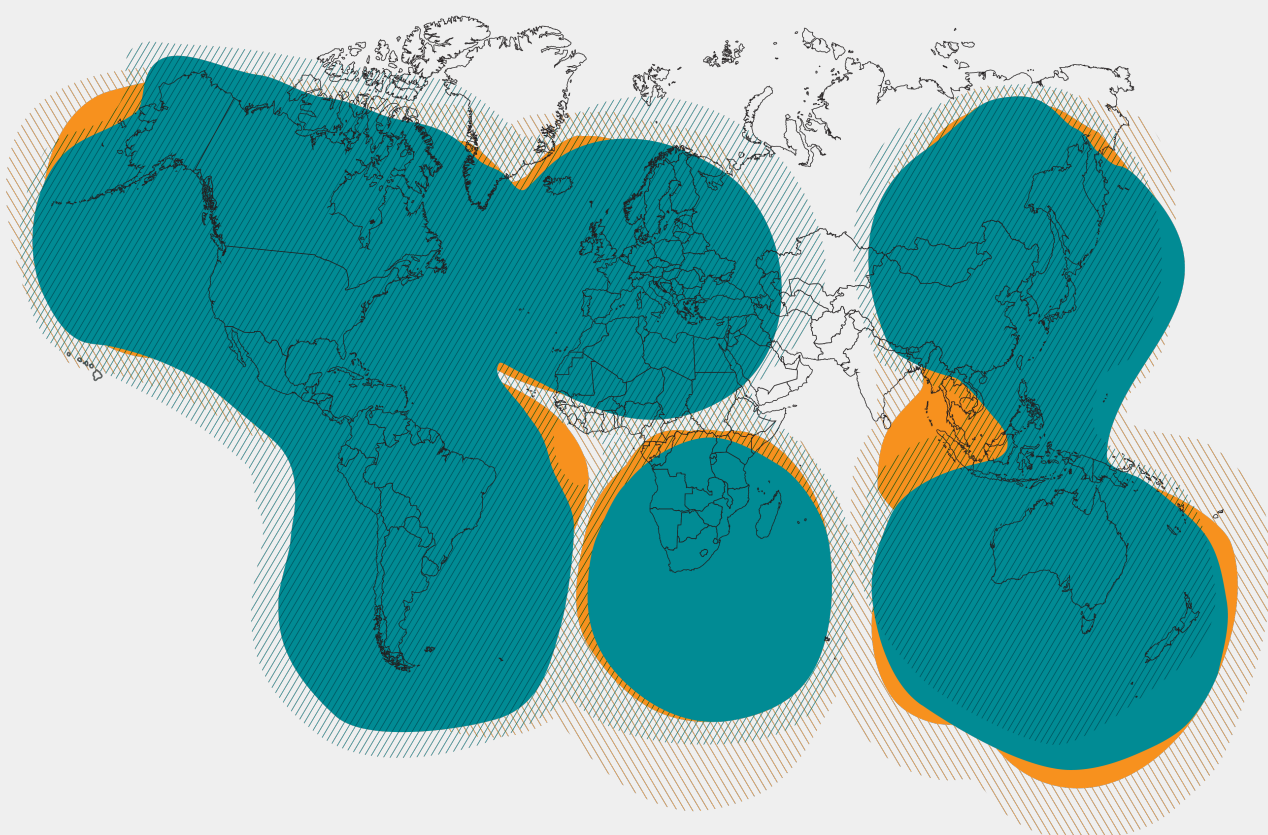

MAPA DE COBERTURA

Debido a eventos recientes en Ucrania, consulte los mapas de cobertura actualizados para los servicios Globalstar y SPOT.s